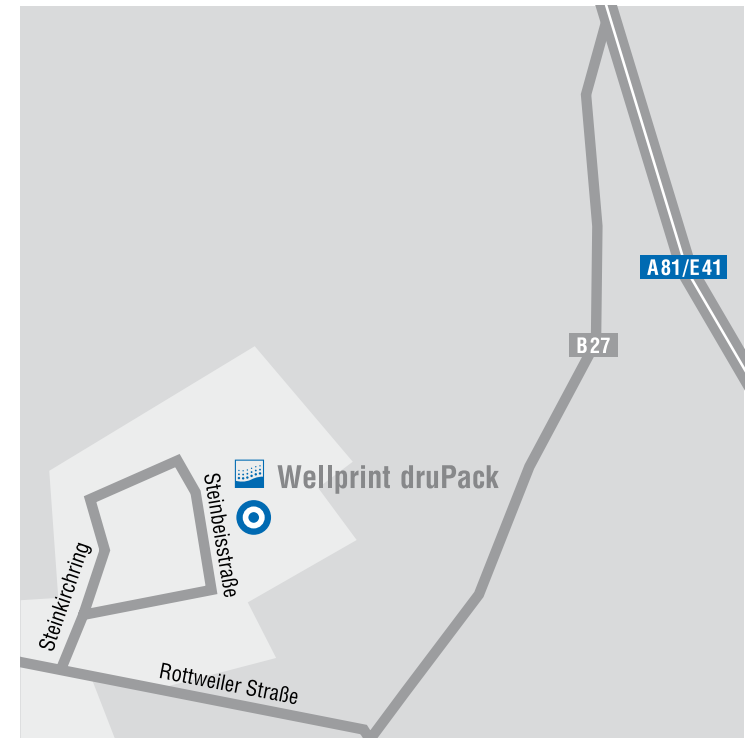

# Anfahrt

Grobansicht

Detailansicht

## Von Norden kommend

- > A8, Autobahnkreuz Stuttgart.
- > Auf die A81, Richtung Böblingen/Singen/Sindelfingen, wechseln.
- > Bei Ausfahrt 35 Villingen-Schwenningen abfahren.
- > Der B27 Richtung St. Georgen/Trossingen ca. 300 Meter folgen.
- > Rechts in die Rottweiler Straße abbiegen.
- > Nach 200 Metern rechts in den Steinkirchring und die nächste Möglichkeit wieder rechts in den Spittelbronner Weg abbiegen.
- > Die nächste Möglichkeit links abbiegen. Sie finden uns in der Steinbeisstraße 25.

## von Süden kommend

- > A 81, Ausfahrt 35 Villingen-Schwenningen
- > Auf die B27 Richtung St. Georgen/Trossingen abfahren.
- > Nach ca. 300 Metern rechts in die Rottweiler Straße abbiegen.
- > Nach 200 Metern rechts in den Steinkirchring und die nächste Möglichkeit wieder rechts in den Spittelbronner Weg abbiegen.
- > Die nächste Möglichkeit links abbiegen. Sie finden uns in der Steinbeisstraße 25.