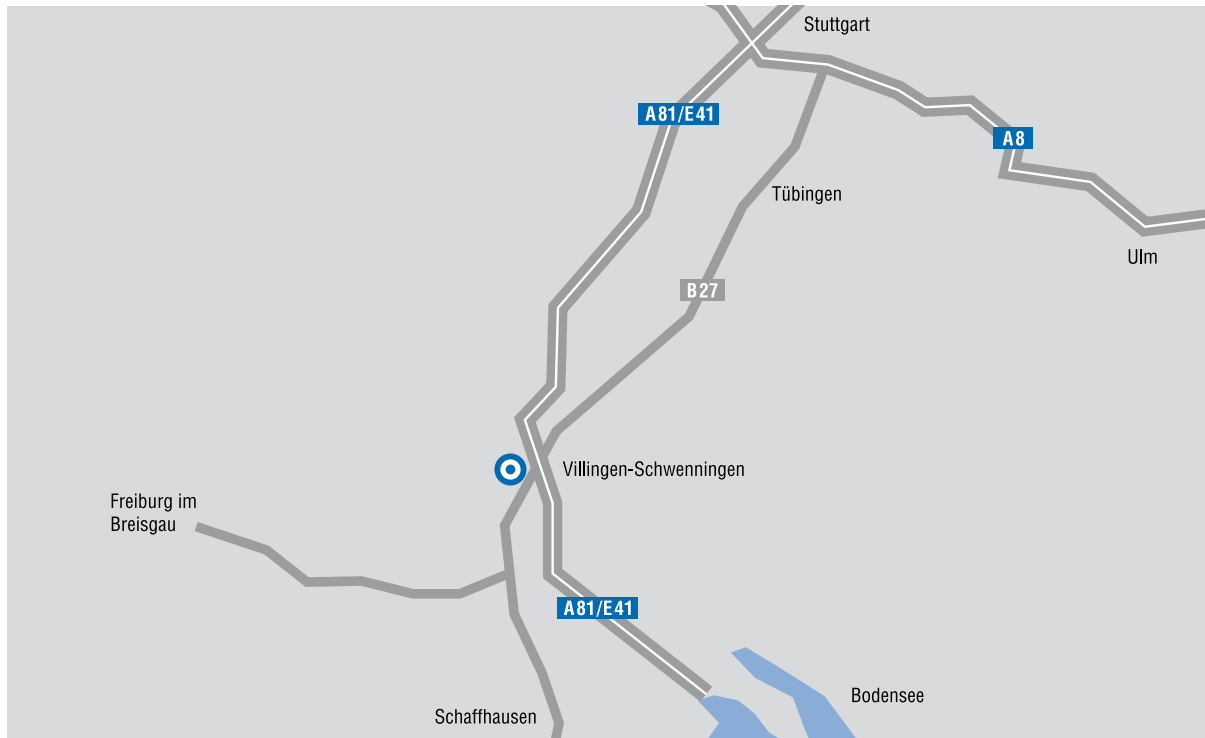

# Anfahrt

Grobansicht

Detailansicht

## Von Norden kommend

- > A8, Autobahnkreuz Stuttgart.
- > Auf die A81, Richtung Böblingen/Singen/Sindelfingen, wechseln.
- > Bei Ausfahrt 35 Villingen-Schwenningen abfahren.
- > Der B27 Richtung St. Georgen/Trossingen ca. 300 Meter folgen.
- > Rechts in die Rottweiler Straße abbiegen.
- > Nach 200 Metern rechts in den Steinkirchring und die nächste Möglichkeit wieder rechts in den Spittelbronner Weg abbiegen.
- > Die nächste Möglichkeit links abbiegen. Sie finden uns in der Steinbeisstraße 25.

## von Süden kommend

- > A 81, Ausfahrt 35 Villingen-Schwenningen
- > Auf die B27 Richtung St. Georgen/Trossingen abfahren.
- > Nach ca. 300 Metern rechts in die Rottweiler Straße abbiegen.
- > Nach 200 Metern rechts in den Steinkirchring und die nächste Möglichkeit wieder rechts in den Spittelbronner Weg abbiegen.
- > Die nächste Möglichkeit links abbiegen. Sie finden uns in der Steinbeisstraße 25.